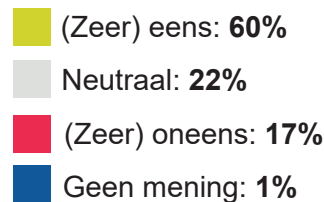

'Ik vind het belangrijk dat er op landbouwgrond meer ruimte is voor natuur, ook als dit betekent dat er minder ruimte is voor woningen of recreatie.'