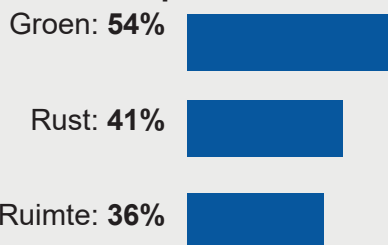

Omgevingsvisie

In februari en maart 2024 konden inwoners uit Brummen meedoen aan het onderzoek over de omgevingsvisie van de gemeente. 748 mensen hebben de vragenlijst volledig ingevuld. Hieronder ziet u een samenvatting van de resultaten en leest u wat we met de resultaten willen doen.

Landelijk gebied

Welke woorden vindt u het belangrijkst voor het platteland? - Top 3