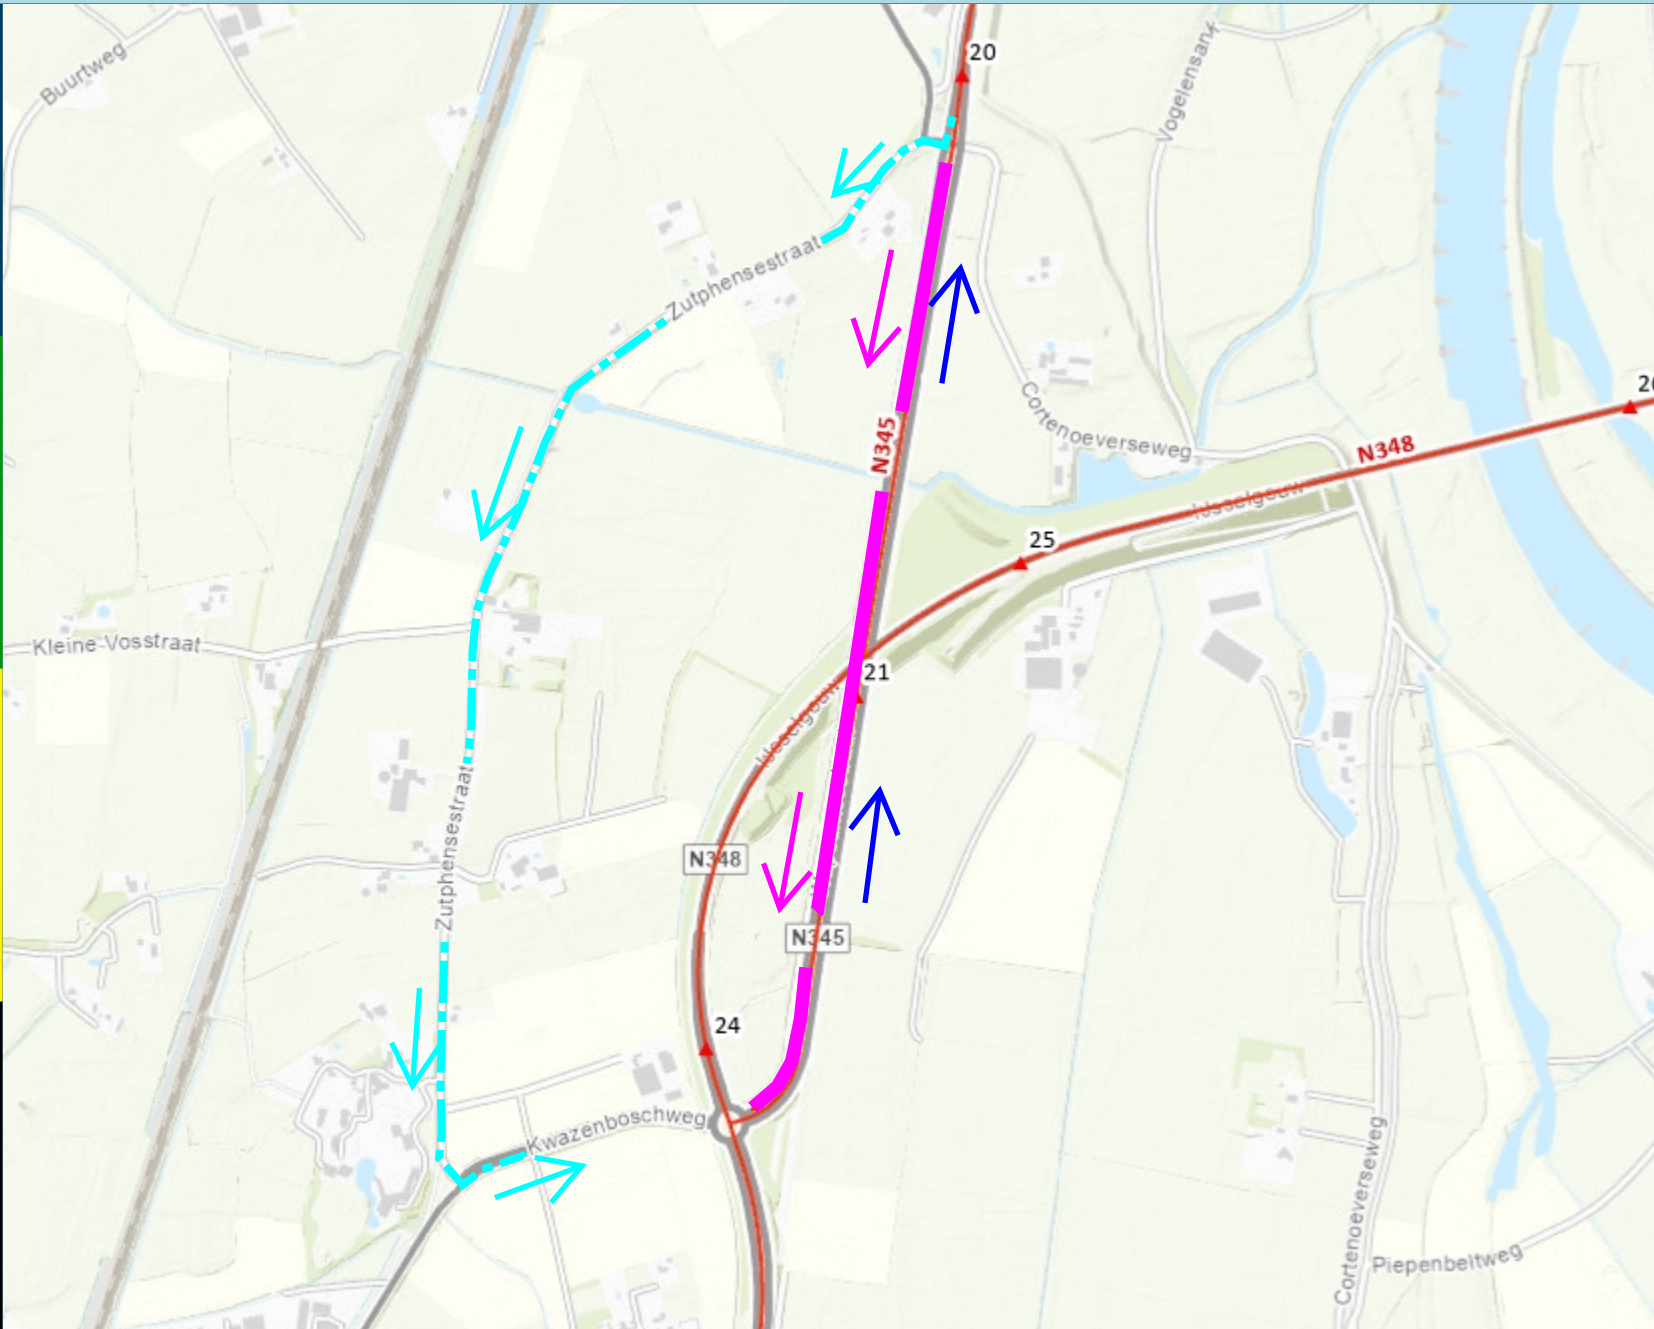

# Afsluiting N345 rijstrook Rechts Wapsumseweg.

## Legenda

- Kilometring\_2
- Provinciale wegen
- Topo

N345 afgesloten  
Rijstrook Rechts  
rijrichting Noord - Zuid

Omleiding via  
Zutphensestraat

N345 blijft open

0 0 Kilometers

Auteur: Kees Bleijveld

Datum: 30-10-2024

Werkzaamheden van vrijdagavond 15 november 20 uur tot zondagavond 17 november 23 uur